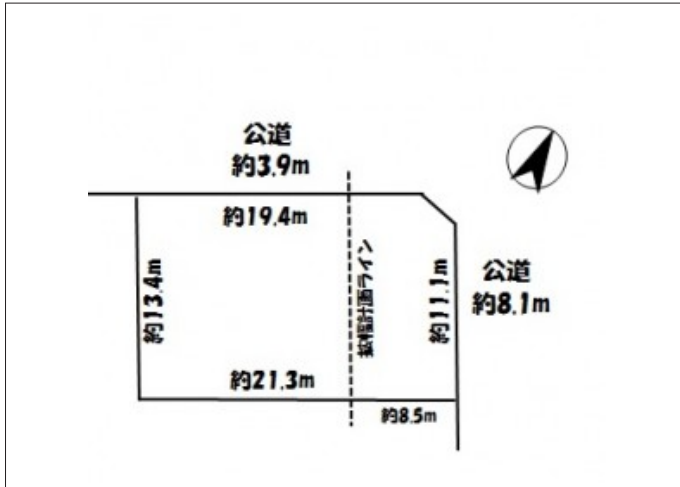

江南市宮後町 売地 1,730万円

区画図

現地案内図

写真

写真

物件概要

物件種目	売地		
物件名	江南市宮後町 売地 1,730万円 古知野東 古知野		
所在地	江南市宮後町 愛知県江南市宮後町砂場北110		
価格	1,730万円		
坪単価	199,966円	土地面積	公簿 286.00m ²

管理物件番号	1633			
私道負担面積				
交通	犬山線 江南駅 徒歩14分			
現況	更地	引渡時期		
設備	水道	公営	ガス	プロパン
	排水	下水		
建築条件				
地目	畑			
地勢				
都市計画	市街化区域			
用途地域	第一種住居			
建ぺい率				
容積率				
土地権利	所有権			
国土法				
接道状況	東側 幅員8.1m 北側 幅員3.9m			
取引形態	仲介			
小学校	古知野東			
中学校	古知野			
備考	東側都市計画道路 (25m拡幅計画有) 要農地転用届			